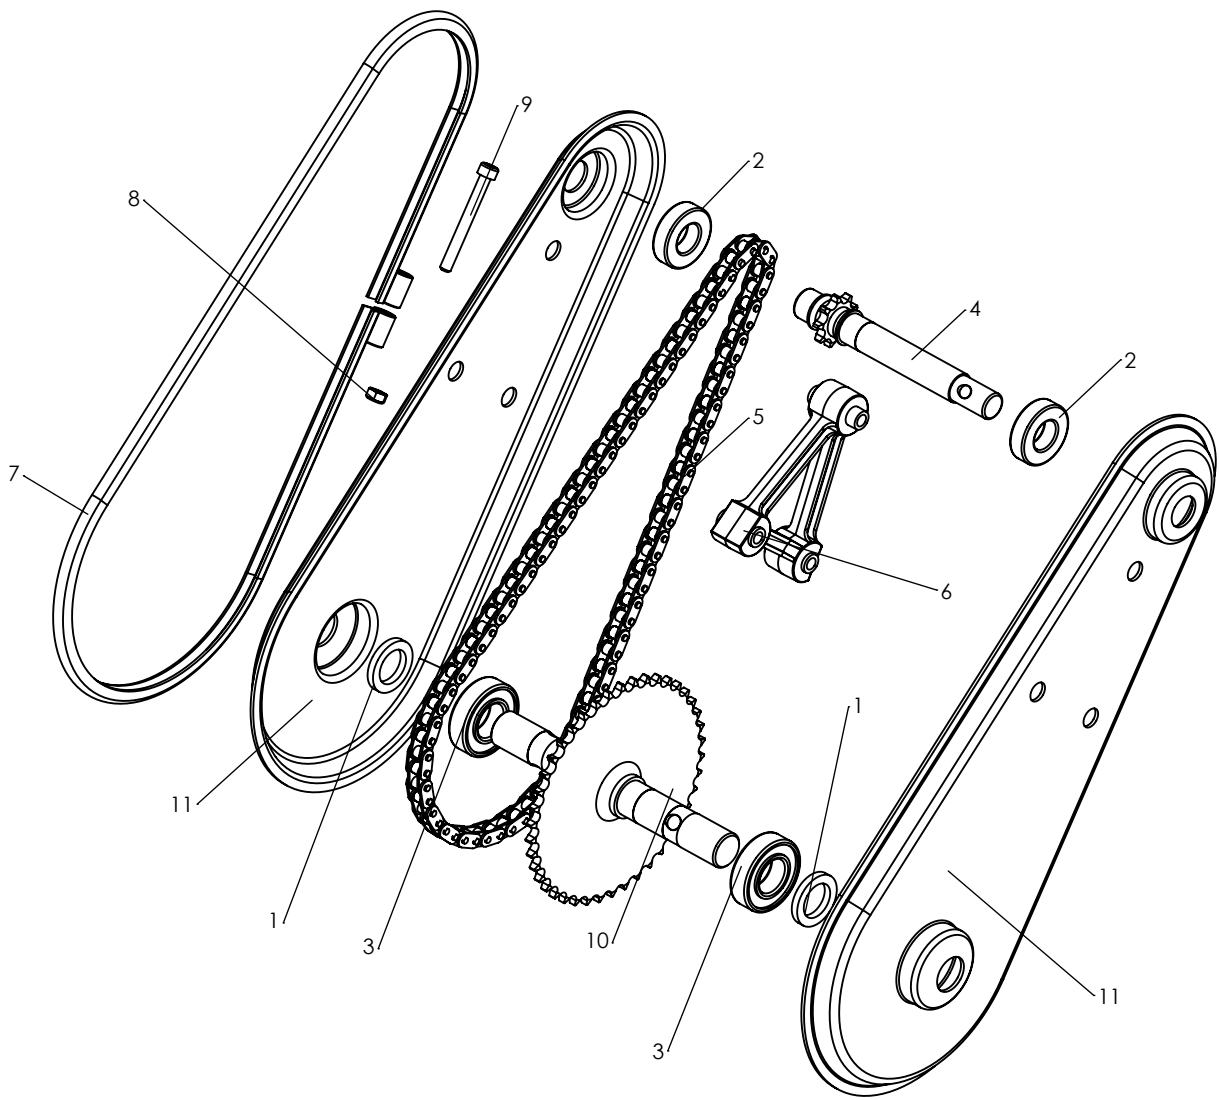

Pièces de rechange

Spare parts list

MECABECHE

Rep N°	Ref.	Designation	Description	Qte
1	0340060005	Châssis (Noir)	Chassis (Black)	1
2	6001010001	Carter complet à jonc (Noir)	Complete casing, flanged (Black)	1
3	0302010032	Axe roue de transport	Axle of travelling wheel	1
4	0309000010	Roue Ø130 ales 8 Noir	Transport wheel Ø130	1
5	6002010310	Guidon (partie haute)	Handelbars (top part)	1
6	6002010302	Guidon noir (partie droite basse)	Black handelbars (bottom right-hand part)	1
7	6002010303	Guidon noir (partie gauche basse)	Black handelbars (bottom left-hand part)	1
8	0300800004	Poignée de serrage guidon noire	Black handlebar tightening lever	2
9	6002010103	Platine fixation guidon	Handelbar fixing plate	2
10	0341000038	Poignée Ø22x100	Hand side grip	2
11	6002010301	Eperon noir	Black spur	1
12	0340060006	Protection noir	Black Guard	2
13	0001000291	Couteau interieur 30x3 D240	Inside blade 30x3 D240	1
14	0001000292	Couteau exterieur 30x3, D240	Outside blade 30x3 D240	1
15	0320010017	Fraise départ 30x3 Ø240	Rotating blade 30x3 Ø240	4
16	0320010018	Fraise disque 30x3 Ø240	Disk blade 30x3 Ø240	2
17	0307010026	Levier LAB N2 B01 Ø22 course 17.5	Lever LAB N2 B01 Ø22 stroke 17.5	1
18	0308020044	Câble embr Mécabèche	Clutch cable	1
19	6001010002	Levier d'embrayage	Clutch lever	1
20	0341000003	Galet embrayage	Clutch runner	1
21	0306060003	poulie moteur arbre Ø15	Motor pulley gear (Shaft Ø15)	1
22	0341000007	Poulie transmission	Transmission pulley	1
23	0306030053	Courroie Mitsuboshi LA 36	Belt (Mitsuboshi LA 36)	1
24	0305030011	Guide courroie EH09	Drive belt guide gear (EH 09)	1
25	0340060012	Capot courroie MB2 Rouge RAL 3001	Red RAL 3001 MB2 Belt cowl	1
25	0340060013	Capot courroie MB2 Rouge RAL 3020	Red RAL 3020 MB2 Belt cowl	1
25	0340060014	Capot courroie MB2 Orange P 1375	Orange P 1375 MB2 Belt cowl	1
25	0340060015	Capot courroie MB2 Bleu RAL 5010	Blue RAL 5010 MB2 Belt cowl	1
25	0340060016	Capot courroie MB2 Orange RAL 2009	Orange RAL 2009 MB2 Belt cowl	1
26	0341000034	Obtuteur	Gate pin	1
27	0330062001	Switch arrêt moteur Loncin	Switch engine cut-off Loncin	1
28	0307020012	Manette gaz "min max start stop"	Accelerator lever "min max start stop"	1
29	0308040034	Câble gaz 1300mm course: 50mm	Throttle cable 1300mm FD: 50mm	1
30	0330082001	Grille d'échappement GT 241	Exhaust grill GT 241	1
31	0340060011	Plaque moteur Mécabèche	Engine fixing plate	1
32	0302020014	Entretoise 10 x 6,5 x 9,8	Spacer 10 x 6,5 x 9,8	4
33	0301040011	Clavette 5x5x25 BTS droits	Key 5 x 5 x 25	1
34	0302010021	Axe fixation poulie	Pulley pin shaft	1
35	0301050001	Clips 4.2	Clips 4.2	4
36	0301030001	Goupille Béta 2 Z	Clip pin beta 2 Z	1
37	0301030004	Goupille béta 5 Z	Clip pin beta 5 Z	1
38	0301010003	Goupille clip Ø8x32	Clip pin Ø8x32	6
39	0300080405	Vis Tôle 4.2x19	Screw 4.2x19	4
40	0300020605	Vis CHC M6x50	Screw CHC M6x50	3
41	0300040801	Vis ST HC M8x16	Screw ST HC M8x16	1
42	0300100801	Vis BHC M8x25z	Screw BHC 8x25z	4
43	0300080604	Vis TBCC M6x60 z	Screw TBCC M6x60 z	1
44	0300010609	Vis HM 6x16 z emb cr	Screw HM 6x16 z notched shoulder	6
45	0300010603	Vis HM6x30z	Screw HM6x30z	4
46	0300010606	Vis HM6x60z	Screw HM6x60z	4
47	0300010815	Vis HM 8x16 z emb cr	Screw H M8x16 z notched shoulder	2
48	0300090802	Vis M8x40 Z tête emboutie	Screw M8x40 Z forged head bolt	2
49	0300011005	Vis H M10x45 z	Screw H M10x45 z	1
50	0300410602	Rondelle 6.3x19x2.5 Z	Washer 6.3x19x2.5 Z	6
51	0300401002	Rondelle M 10x22x2 Z	Washer M 10x22x2 Z	2
52	0300401001	Rondelle M 10x27x2 Z	Washer M 10x27x2 Z	2
53	0300410601	Rondelle spéciale 6 forme Ø22	'6' shaped washer Ø22mm	4
54	0300460801	Rondelle Starlock Ø8	Starlock washer Ø8	1
55	0300210602	Ecrou frein M 6 Z	Blocking nut M 6 Z	9
56	0300211001	Ecrou frein M 10 Z	Blocking nut M 10 Z	1
57	0300260601	Ecrou HM 6 z emb cr	Nut H M6 z notched shoulder	9
58	0300201002	Ecrou HM 10z	Nut HM 10z	2
59	0300000009	Pochette visserie mécabèche	Bag of screws mécabèche	1
60	0301000001	Collier serrage câble	Collar	2
61	0503000029	Etiq. "Embrayage"	Label "clutch lever"	1
62	0503000036	Etiq. "sécurité"	Safety label	1