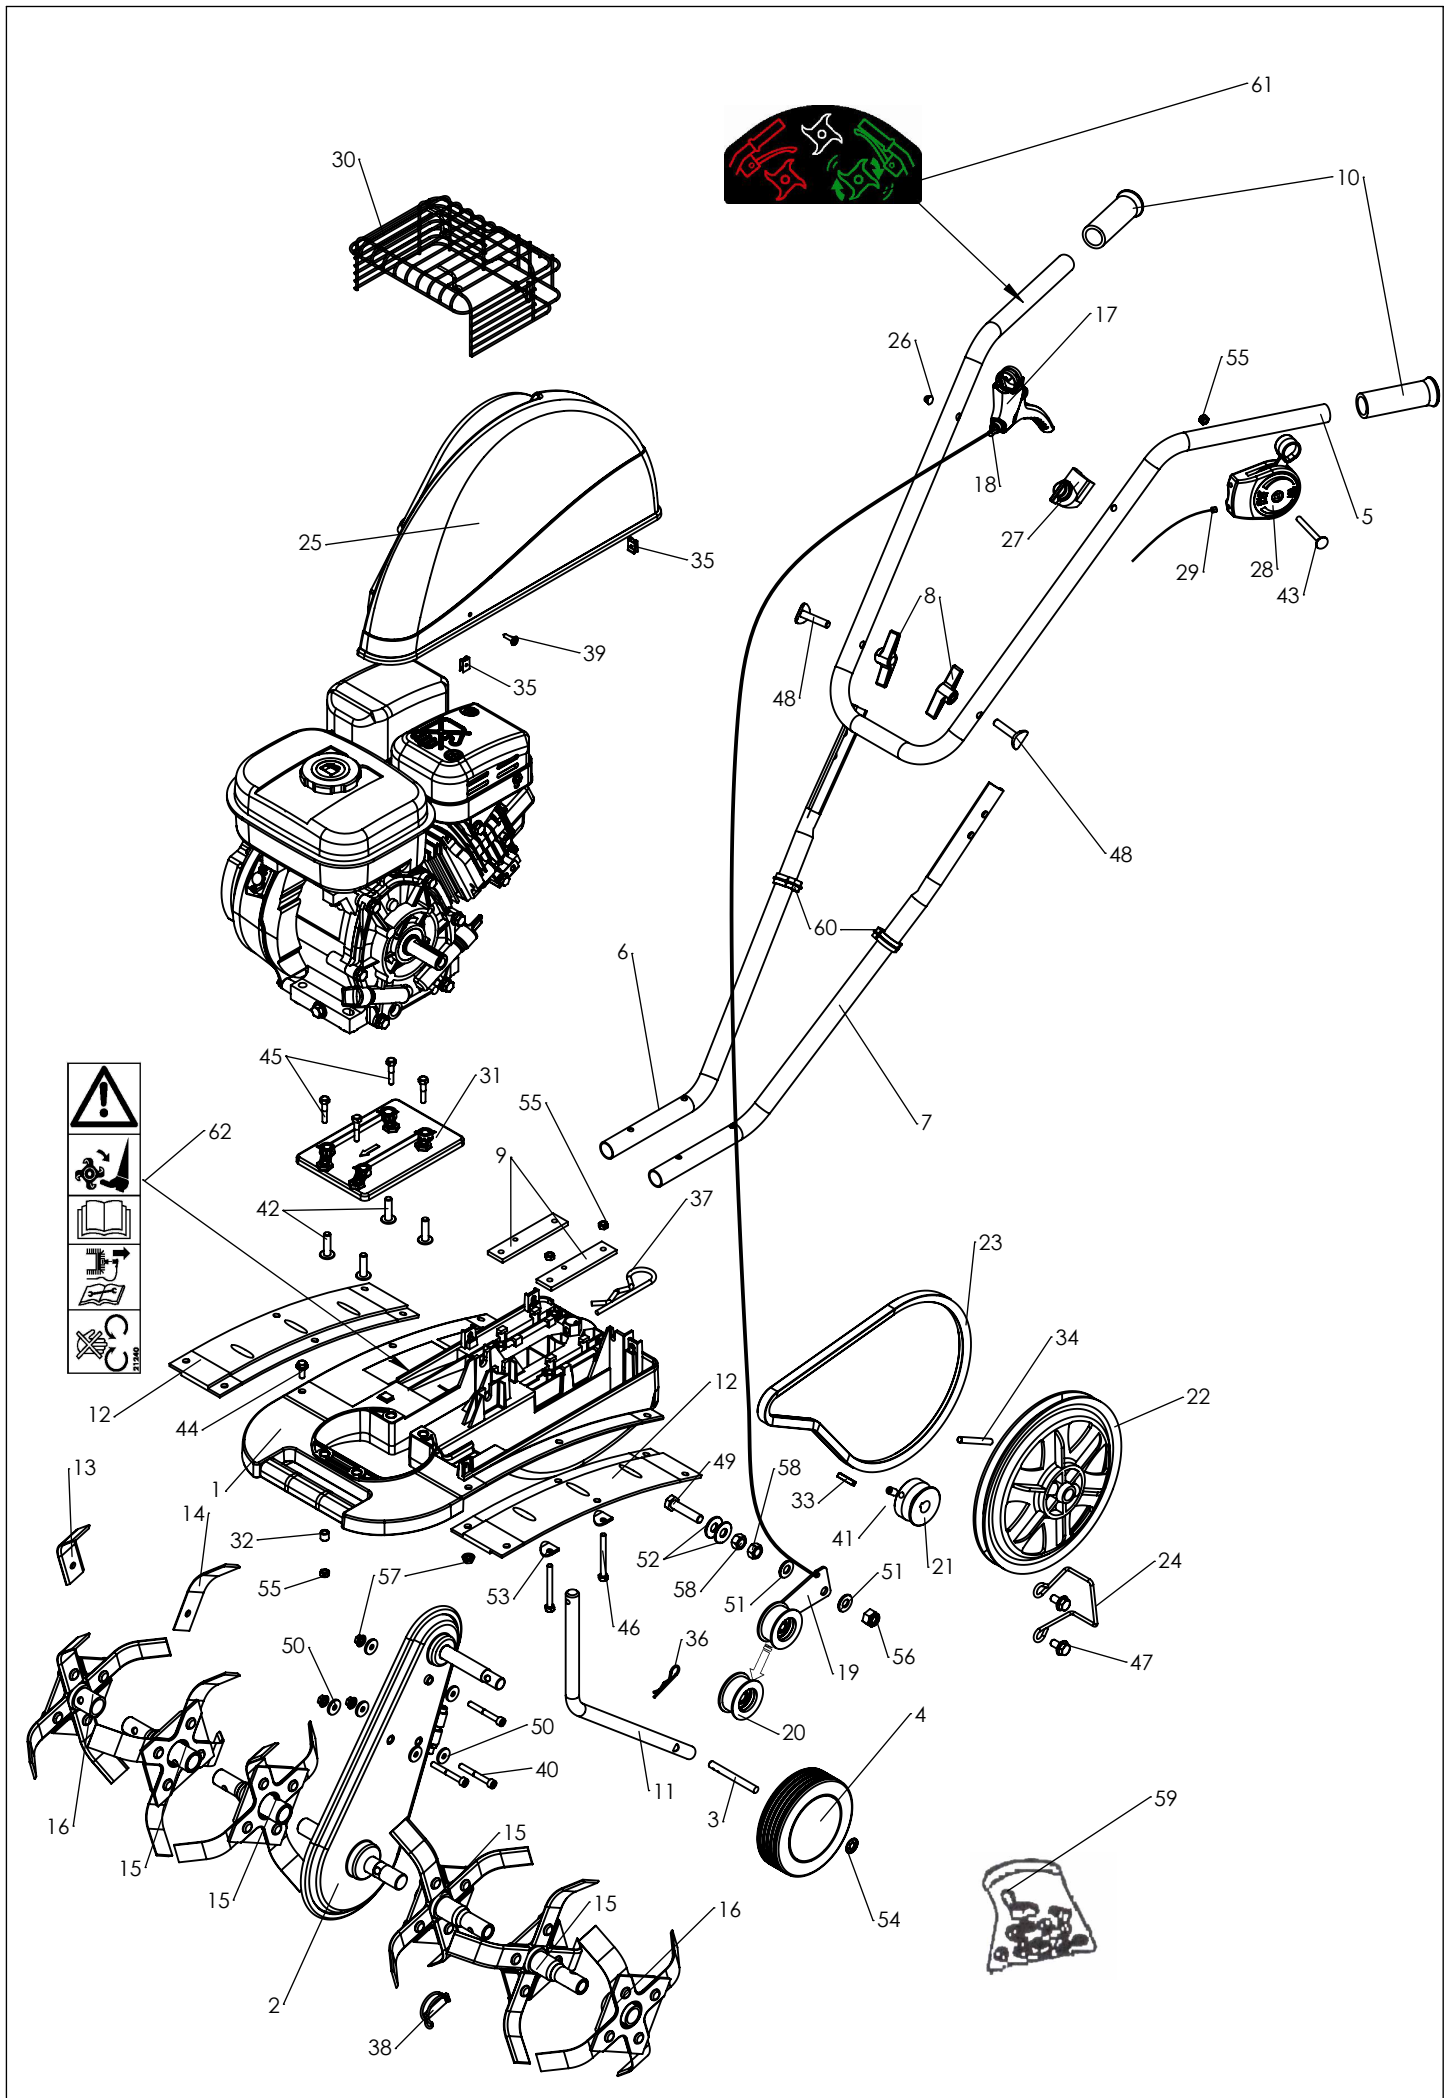

Pièces de rechange

Spare parts list

MECABECHE

Rep N°	Ref.	Designation	Description	Qte
1	0340060005	Châssis (Noir)	Chassis (Black)	1
2	6001010001	Carter complet à jonc (Noir)	Complete casing, flanged (Black)	1
3	0302010032	Axe roue de transport	Axle of travelling wheel	1
4	0309000010	Roue Ø130 ales 8 Noir	Transport wheel Ø130	1
5	6002010310	Guidon (partie haute)	Handelbars (top part)	1
6	6002010302	Guidon noir (partie droite basse)	Black handelbars (bottom right-hand part)	1
7	6002010303	Guidon noir (partie gauche basse)	Black handelbars (bottom left-hand part)	1
8	0300800004	Poignée de serrage guidon noire	Black handlebar tightening lever	2
9	6002010103	Platine fixation guidon	Handelbar fixing plate	2
10	0341000038	Poignée Ø22x100	Hand side grip	2
11	6002010301	Eperon noir	Black spur	1
12	0340060006	Protection noir	Black Guard	2
13	0001000291	Couteau interieur 30x3 D240	Inside blade 30x3 D240	1
14	0001000292	Couteau exterieur 30x3, D240	Outside blade 30x3 D240	1
15	0320010017	Fraise départ 30x3 Ø240	Rotating blade 30x3 Ø240	4
16	0320010018	Fraise disque 30x3 Ø240	Disk blade 30x3 Ø240	2
17	0307010026	Levier LAB N2 B01 Ø22 course 17.5	Lever LAB N2 B01 Ø22 stroke 17.5	1
18	0308020044	Câble embr Mécabèche	Clutch cable	1
19	6001010002	Levier d'embrayage	Clutch lever	1
20	0341000003	Galet embrayage	Clutch runner	1
21	0306060003	poulie moteur arbre Ø15	Motor pulley gear (Shaft Ø15)	1
22	0341000007	Poulie transmission	Transmission pulley	1
23	0306030053	Courroie Mitsuboshi LA 36	Belt (Mitsuboshi LA 36)	1
24	0305030011	Guide courroie EH09	Drive belt guide gear (EH 09)	1
25	0340060012	Capot courroie MB2 Rouge RAL 3001	Red RAL 3001 MB2 Belt cowl	1
25	0340060013	Capot courroie MB2 Rouge RAL 3020	Red RAL 3020 MB2 Belt cowl	1
25	0340060014	Capot courroie MB2 Orange P 1375	Orange P 1375 MB2 Belt cowl	1
25	0340060015	Capot courroie MB2 Bleu RAL 5010	Blue RAL 5010 MB2 Belt cowl	1
25	0340060016	Capot courroie MB2 Orange RAL 2009	Orange RAL 2009 MB2 Belt cowl	1
26	0341000034	Obtuteur	Gate pin	1
27	0330062001	Switch arrêt moteur Loncin	Switch engine cut-off Loncin	1
28	0307020012	Manette gaz "min max start stop"	Accelerator lever "min max start stop"	1
29	0308040034	Câble gaz 1300mm course: 50mm	Throttle cable 1300mm FD: 50mm	1
30	0330082001	Grille d'échappement GT 241	Exhaust grill GT 241	1
31	0340060011	Plaque moteur Mécabèche	Engine fixing plate	1
32	0302020014	Entretoise 10 x 6,5 x 9,8	Spacer 10 x 6,5 x 9,8	4
33	0301040011	Clavette 5x5x25 BTS droits	Key 5 x 5 x 25	1
34	0302010021	Axe fixation poulie	Pulley pin shaft	1
35	0301050001	Clips 4.2	Clips 4.2	4
36	0301030001	Goupille Béta 2 Z	Clip pin beta 2 Z	1
37	0301030004	Goupille béta 5 Z	Clip pin beta 5 Z	1
38	0301010003	Goupille clip Ø8x32	Clip pin Ø8x32	6
39	0300080405	Vis Tôle 4.2x19	Screw 4.2x19	4
40	0300020605	Vis CHC M6x50	Screw CHC M6x50	3
41	0300040801	Vis ST HC M8x16	Screw ST HC M8x16	1
42	0300100801	Vis BHC M8x25z	Screw BHC 8x25z	4
43	0300080604	Vis TBCC M6x60 z	Screw TBCC M6x60 z	1
44	0300010609	Vis HM 6x16 z emb cr	Screw HM 6x16 z notched shoulder	6
45	0300010603	Vis HM6x30z	Screw HM6x30z	4
46	0300010606	Vis HM6x60z	Screw HM6x60z	4
47	0300010815	Vis HM 8x16 z emb cr	Screw H M8x16 z notched shoulder	2
48	0300090802	Vis M8x40 Z tête emboutie	Screw M8x40 Z forged head bolt	2
49	0300011005	Vis H M10x45 z	Screw H M10x45 z	1
50	0300410602	Rondelle 6.3x19x2.5 Z	Washer 6.3x19x2.5 Z	6
51	0300401002	Rondelle M 10x22x2 Z	Washer M 10x22x2 Z	2
52	0300401001	Rondelle M 10x27x2 Z	Washer M 10x27x2 Z	2
53	0300410601	Rondelle spéciale 6 forme Ø22	'6' shaped washer Ø22mm	4
54	0300460801	Rondelle Starlock Ø8	Starlock washer Ø8	1
55	0300210602	Ecrou frein M 6 Z	Blocking nut M 6 Z	9
56	0300211001	Ecrou frein M 10 Z	Blocking nut M 10 Z	1
57	0300260601	Ecrou HM 6 z emb cr	Nut H M6 z notched shoulder	9
58	0300201002	Ecrou HM 10z	Nut HM 10z	2
59	0300000009	Pochette visserie mécabèche	Bag of screws mécabèche	1
60	0301000001	Collier serrage câble	Collar	2
61	0503000029	Etiq. "Embrayage"	Label "clutch lever"	1
62	0503000036	Etiq. "sécurité"	Safety label	1